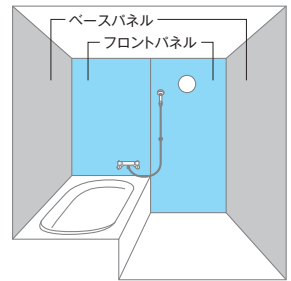

フロントチェンジプラン 2枚

7色柄からお選びいただけるフロントパネル全面とベースパネルで組み合わせられるプラン。

ブライティア マット

落ち着いた雰囲気を出す、表面のツヤをおさえたマットタイプです。

ラミア

明るく親しみやすいステップ柄の表情豊かな光沢壁です。